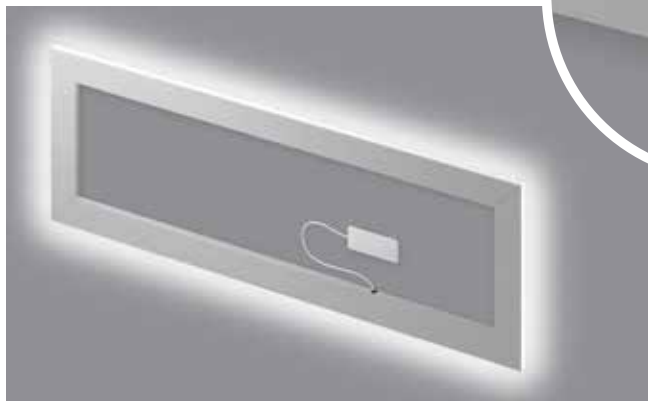

COMPLETE SYSTEM

- System zaprojektowano dla potrzeb ściennych paneli 3D ARSTYL® WALL PANELS
- Kompletny system „plug-in”, łatwy do zainstalowania
- Zmiana pozycji jest możliwa dzięki magnetycznemu systemowi montażu
- Rama jest także dostępna bez listwy LED