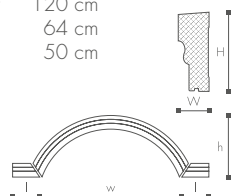

DOMOSTYL® SA2

H 300 mm
W 200 mm
w 110 mm
T 50 mm

DOMOSTYL® RA60

Ø 560 mm
ØA 140 mm
T 20 mm

Produkt powiązany :

MA60