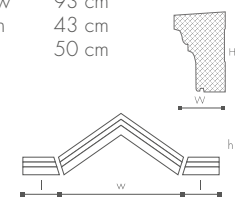

DOMOSTYL® GA2

H 125 mm
W 100 mm
w 93 cm
h 43 cm
l 50 cm

Produkt powiązany :

FA10