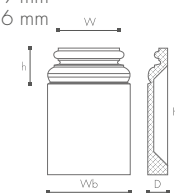

ARSTYL® PP2

H 2020 mm
W 170 mm
T 21 mm

Produkt powiązany :

PB2 PC2

ARSTYL® PB1

H 551 mm
W 270 mm
D 85 mm
Wb 359 mm
h 156 mm

Produkt powiązany :

PP1 PC1